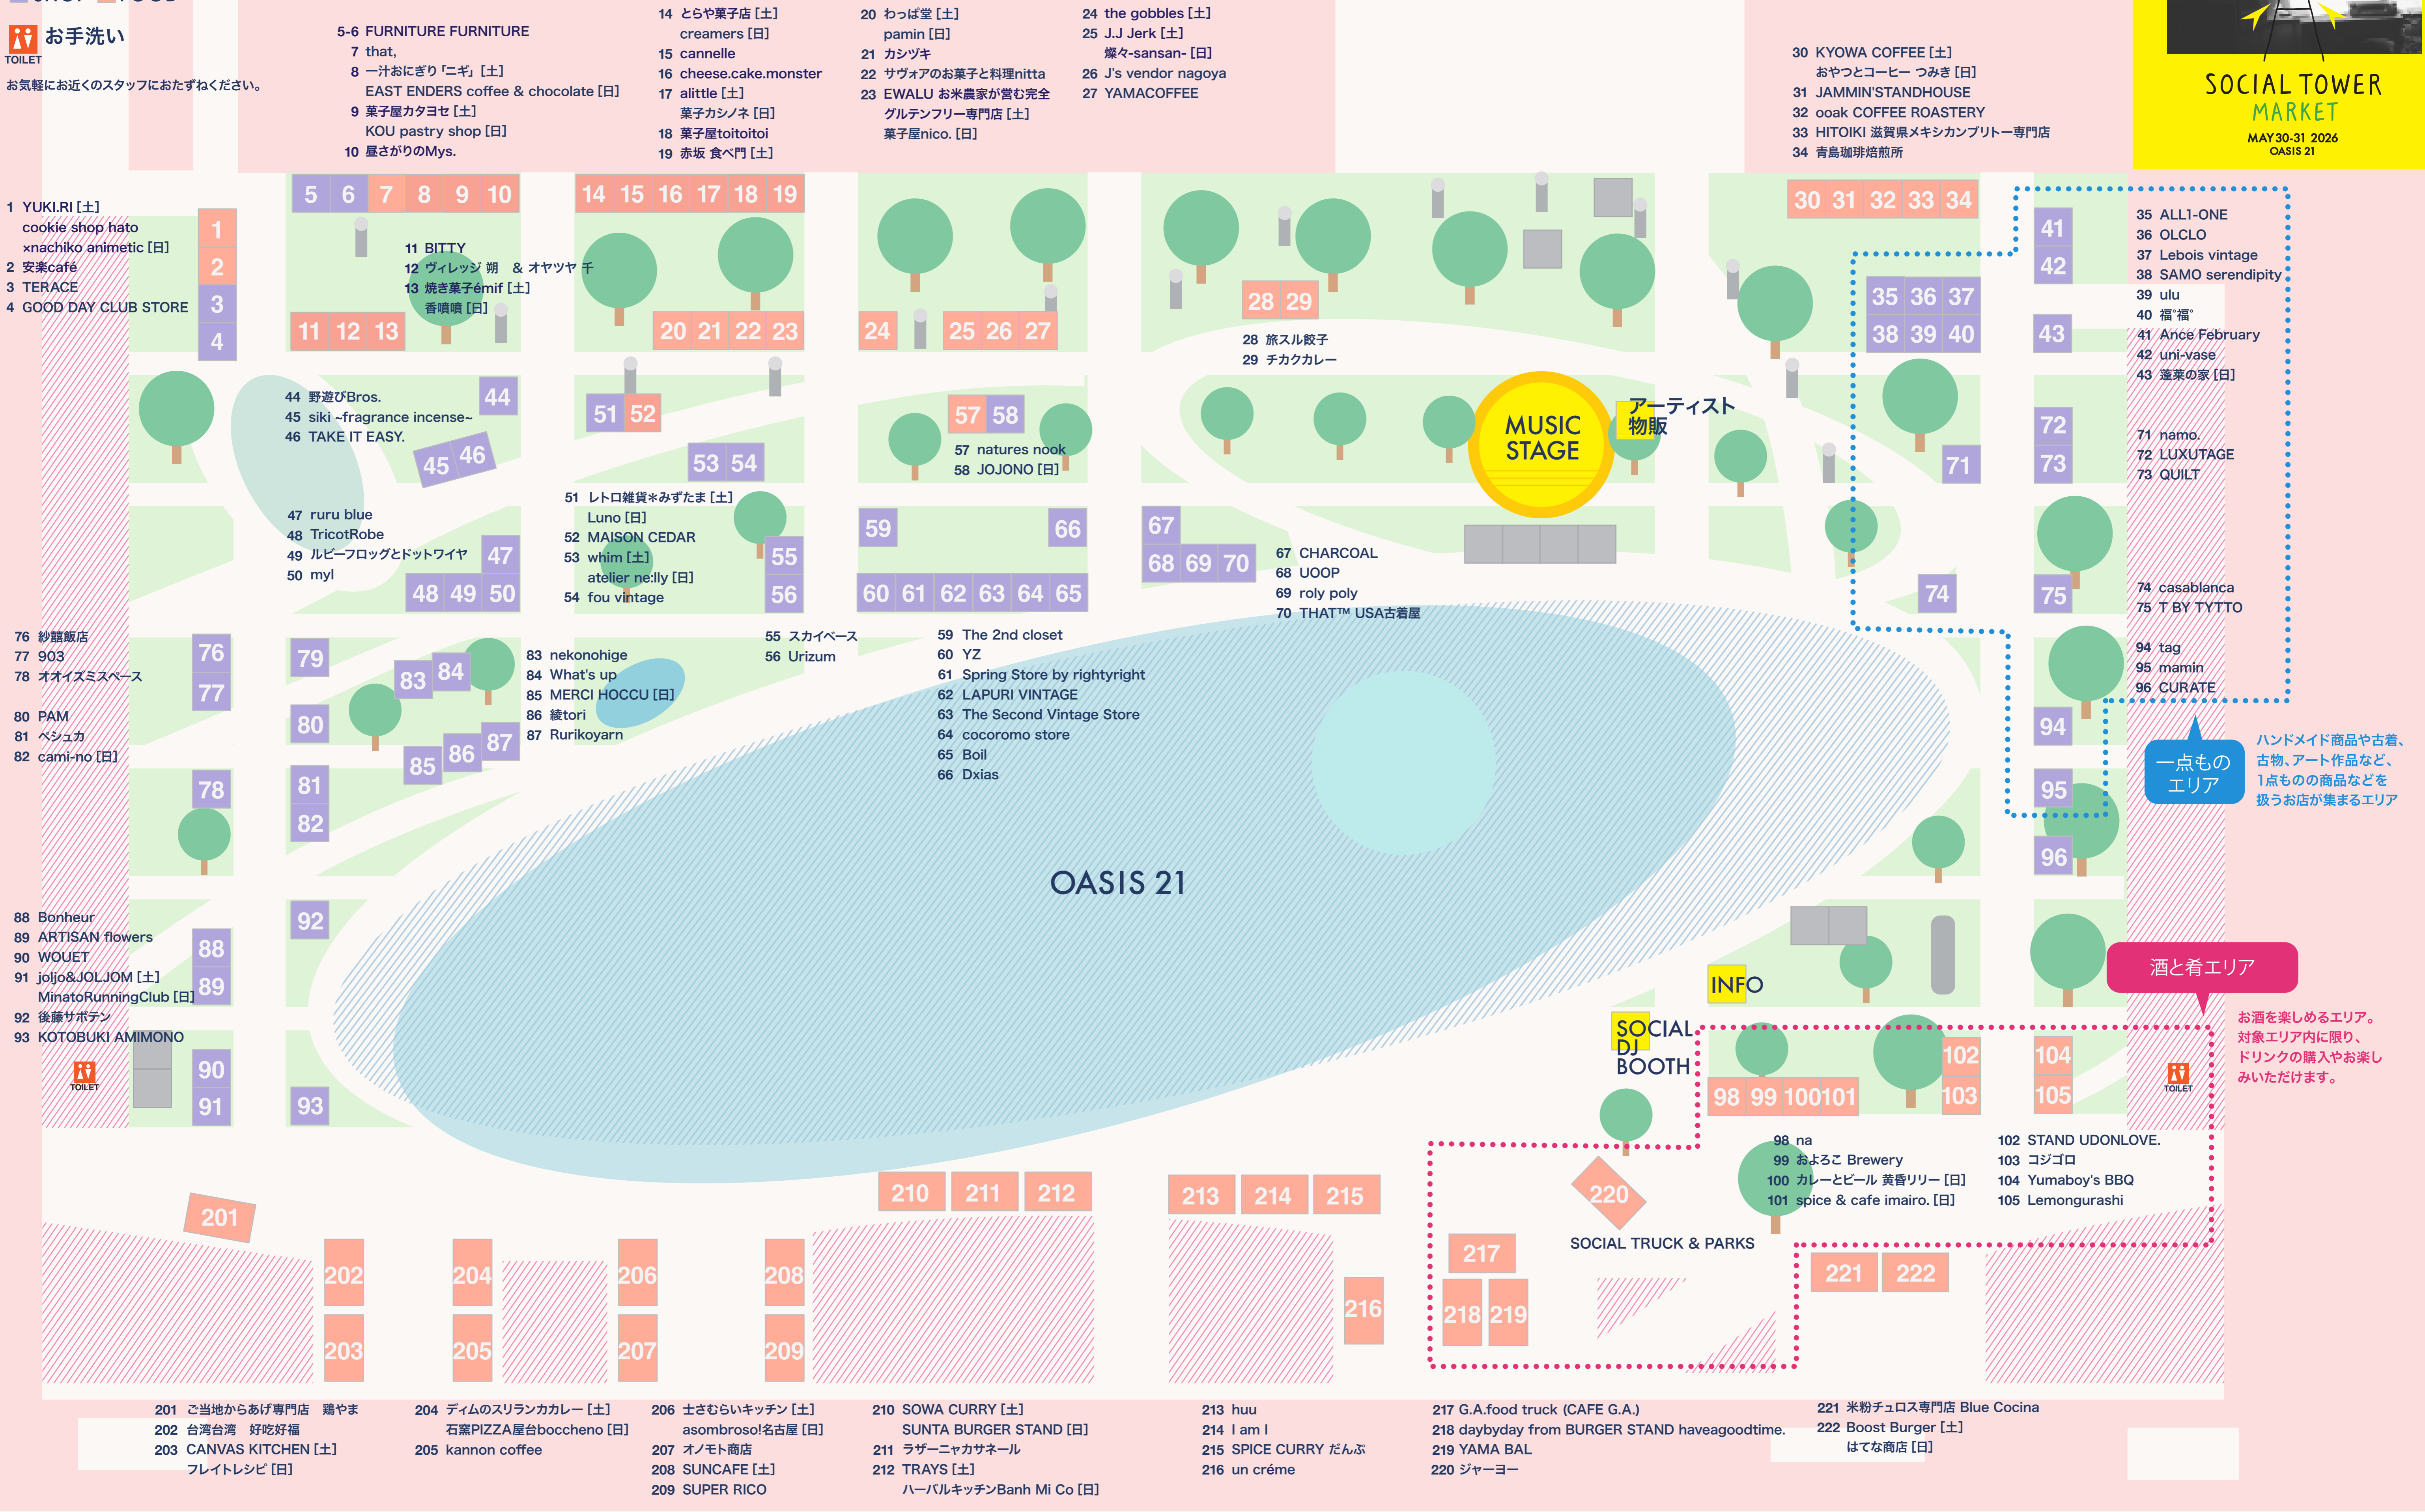

SOCIAL TOWER MARKET
Apr18 (Sat) 11:00 AM-5:00 PM,
Apr19 (Sun) 11:00 AM-4:30 PM

SHOP FOOD

お手洗い
TOILET

お気軽にお近くのスタッフにおたずねください。

ゴミのお持ち帰りにご協力ください
 SOCIAL TOWER MARKETの会場である『オアシス21』には、ゴミ箱がありません。ゴミはお持ち帰りいただくか、購入したお店にお戻しいただくようお願いいたします。

禁煙にご協力ください
 『オアシス21』内は全面禁煙です。ご理解とご協力のほど、よろしくお願いいたします。

MUSIC STAGE
アーティスト物販

一点ものエリア
 ハンドメイド商品や古着、古物、アート作品など、1点ものの商品などを扱うお店が集まるエリア

酒と肴エリア
 お酒を楽しめるエリア。対象エリア内に限り、ドリンクの購入やお楽しみいただけます。

INFO

SOCIAL DJ BOOTH

SOCIAL TRUCK & PARKS